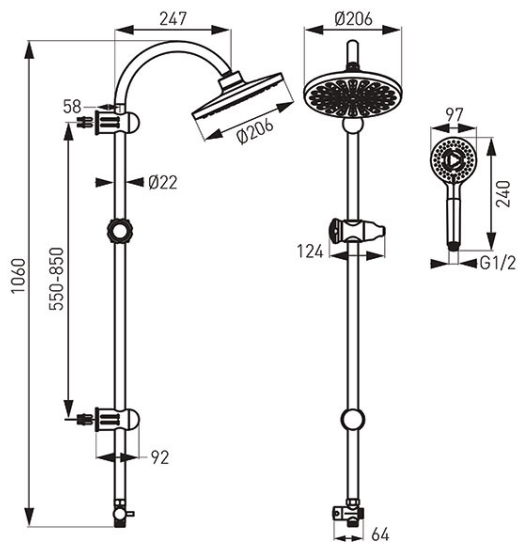

Šifra proizvoda: **NP21-BL**

Rondo Black - set za tuširanje s kišnim mlazom

<https://www.ferrocroatia.hr/product-5911-NP21BL.html>

Pojedinačno pakiranje: **1, s barkodom za maloprodaju**

- 1060 mm klizni metalni nosač
- Podesiv razmak između držača – mogućnost priključivanja na postojeće provrte u zidu
- Promjer tuš ruže 200 mm
- Promjer tuš ručice 100 mm
- 3-funkcijska ručica tuša
- Easy Clean sistem – jednostavno uklanjanje kamenca s tuš ručice i tuša s kišnim mlazom
- PVC tuš crijevo dužine 150 cm
- PVC crijevo dužine 50 cm sa maticom ½" – univerzalni priključak na svaku slavinu za kadu i tuš
- Metalni prebacivač s keramičkim umetkom
- Crna boja