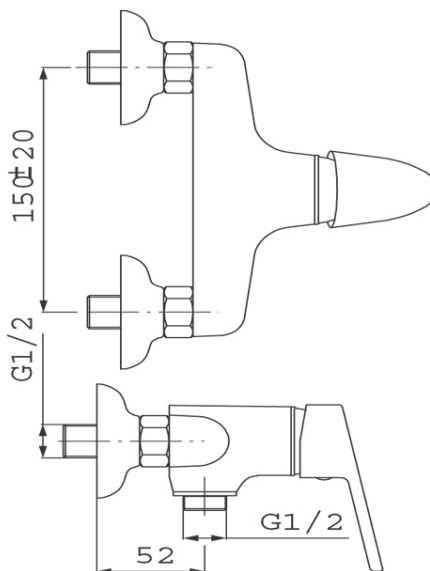

Šifra proizvoda: **BSM77**

Smile - zidna mješalica za tuš

<https://www.ferrocroatia.hr/product-84-BSM77.html>

Pojedinačno pakiranje: **1, s barkodom za maloprodaju**

Skupno pakiranje: **12**

- zidna mješalica za tuš
- u kompletu s crijevom i tušem
- keramički regulator
- zidna montaža
- Ekscentrični razmak spoja $G1/2$ 150 ± 20 mm
- priključak za tuš $G1/2$
- krom