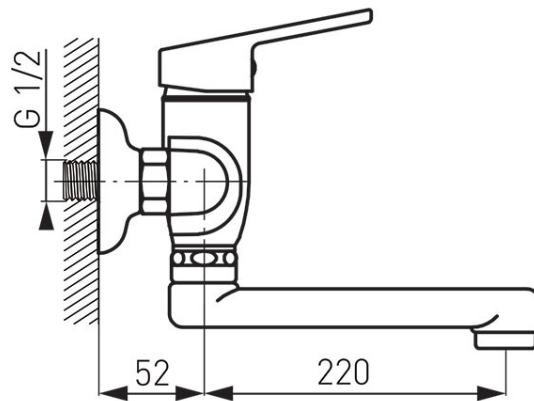

Šifra proizvoda: **BSM5**

Smile - zidna mješalica za sudoper

<https://www.ferrocroatia.hr/product-88-BSM5.html>Pojedinačno pakiranje: **1, s barkodom za maloprodaju**Skupno pakiranje: **12**

- zidna mješalica za sudoper
- keramički regulator
- zidna montaža
- Regulator protoka M24x1
- Ekscentrični razmak spoja G1/2 150 ± 20 mm
- rotacijski izljev
- krom